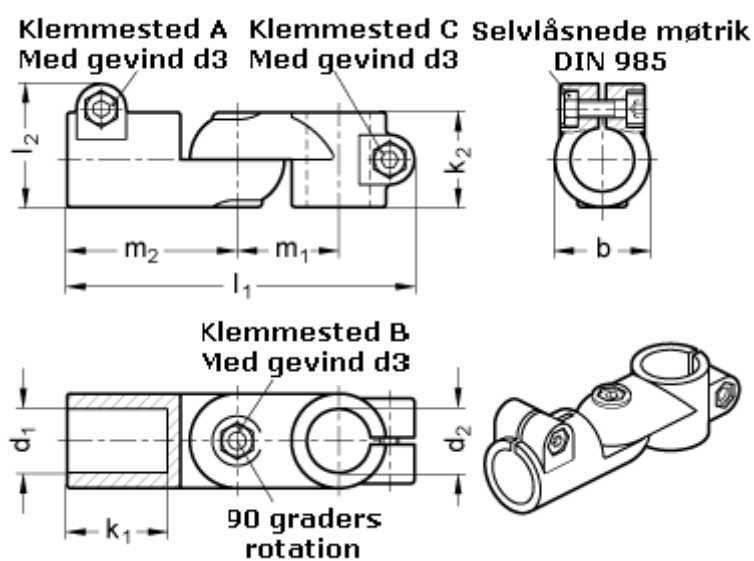

Varenummer: 20284B48B50T2SW  
Beskrivelse: E+G laskeforbindelse  
GN284-B48-B50-T-2-SW

## Mål

b = 65	m1 = 70
d1 = B48	m2 = 115
d2 = B50	
d3 = M10	
k1 = 74.0	
k2 = 65	
l1 = 230	
l2 = 77.5	